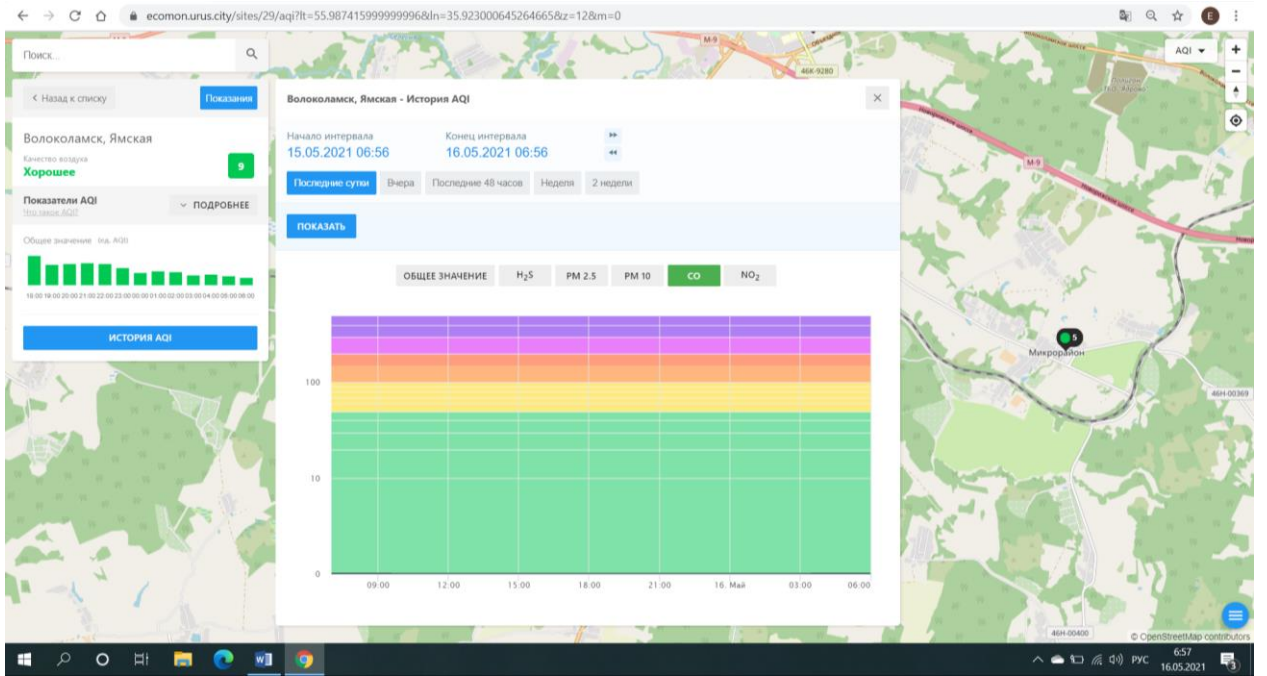

Хорошее 9

Показатели AQI

Общие значения (по AQI)

ИСТОРИЯ AQI

Волоколамск, Ямская - История AQI

Начало интервала: 15.05.2021 06:56

Конец интервала: 16.05.2021 06:56

Последние сутки | Вчера | Последние 48 часов | Неделя | 2 недели

ПОКАЗАТЬ

ОБЩЕЕ ЗНАЧЕНИЕ | H₂S | **PM 2.5** | PM 10 | CO | NO₂

Время	Общее значение AQI
09:00	5
12:00	10
15:00	15
18:00	10
21:00	20
00:00	10
03:00	0
06:00	0

Микрорайон

657

16.05.2021

ecomon.urus.city/sites/29/aqi?lt=55.987415999999996&ln=35.923000645264665&z=128m=0

Поиск

Волоколамск, Ямская

Качество воздуха

Хорошее 9

Показатели AQI

Общие значения (по AQI)

ИСТОРИЯ AQI

Волоколамск, Ямская - История AQI