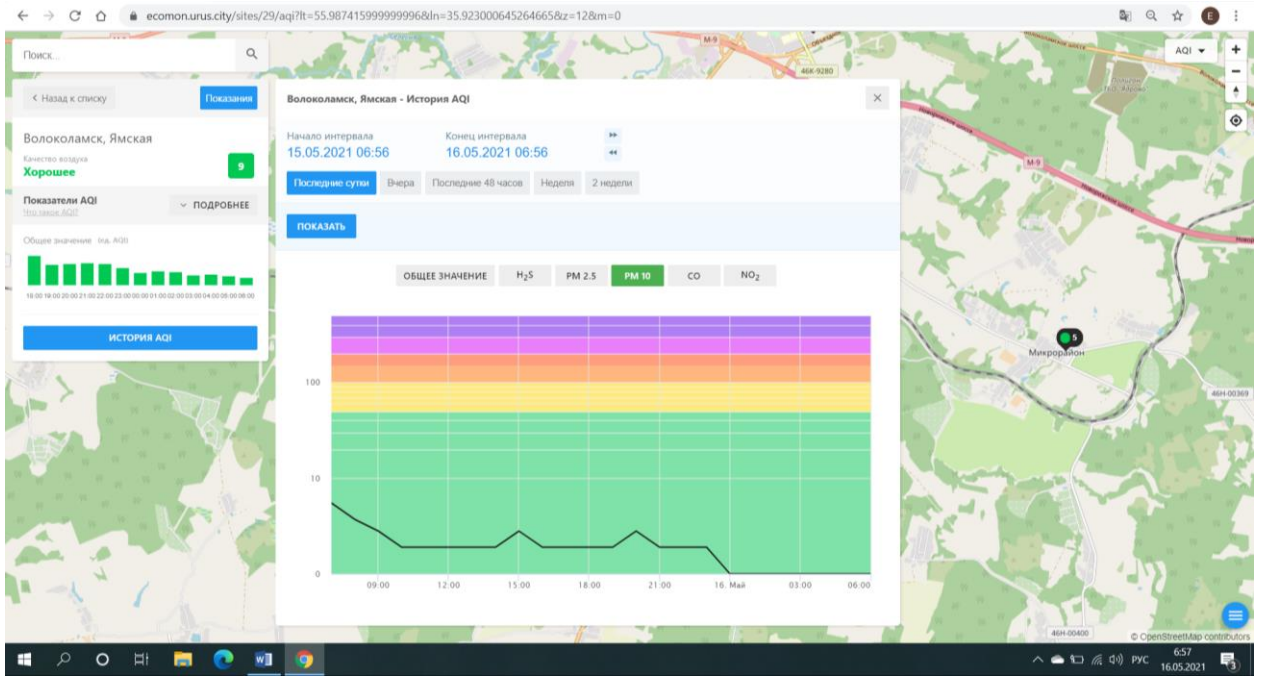

Хорошее 9

Показатели AQI

Общие значения (по AQI)

ИСТОРИЯ AQI

Волоколамск, Ямская - История AQI

Начало интервала: 15.05.2021 06:56

Конец интервала: 16.05.2021 06:56

Последние сутки | Вчера | Последние 48 часов | Неделя | 2 недели

ПОКАЗАТЬ

ОБЩЕЕ ЗНАЧЕНИЕ | H₂S | **PM 2.5** | PM 10 | CO | NO₂

Время	Общее значение AQI
09:00	5
12:00	10
15:00	15
18:00	10
21:00	20
00:00	10
03:00	0
06:00	0

Микрорайон

657

16.05.2021

ecomon.urus.city/sites/29/aqi?lt=55.987415999999996&ln=35.923000645264665&z=128m=0

Поиск

Волоколамск, Ямская

Качество воздуха

Хорошее 9

Показатели AQI

Общие значения (по AQI)

ИСТОРИЯ AQI

Волоколамск, Ямская - История AQI