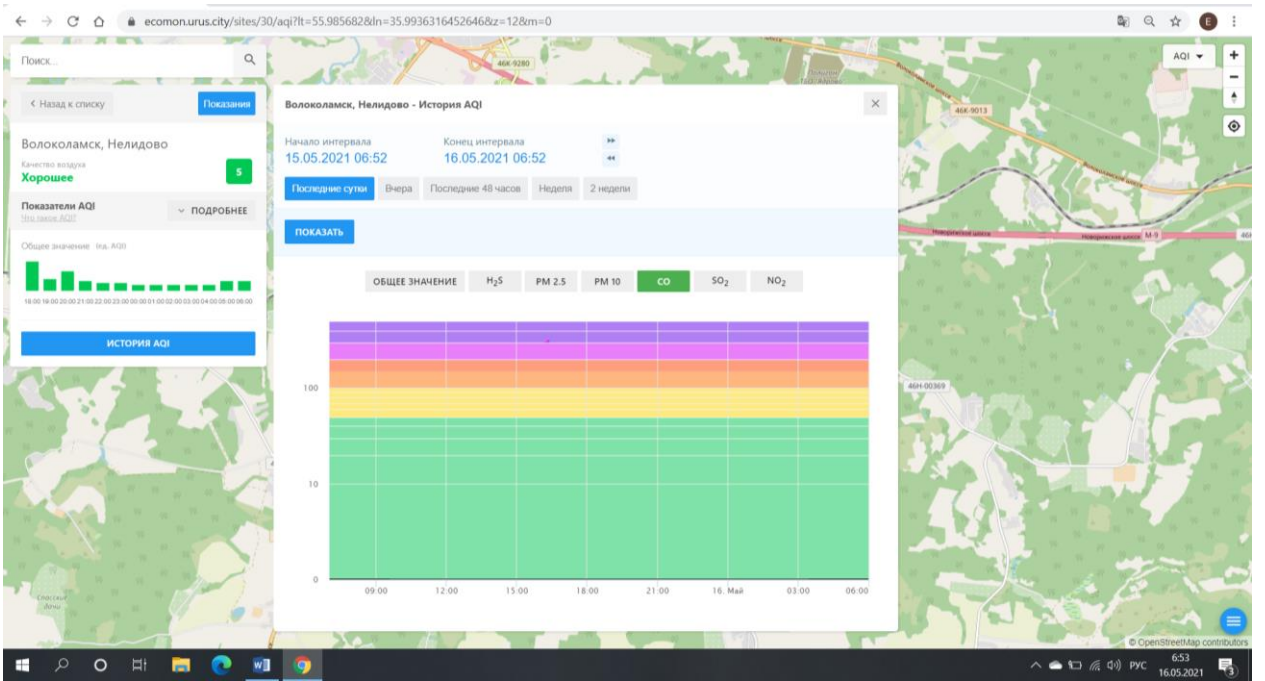

Неделя

2 недели

ПОКАЗАТЬ

ОБЩЕЕ ЗНАЧЕНИЕ

H₂S

PM 2.5

PM 10

CO

SO₂

NO₂

Время	Общее значение AQI
09:00	15
12:00	10
15:00	12
18:00	10
21:00	12
03:00	10
06:00	10

6:53 16.05.2021

ecomon.lrus.city/sites/30/aqi?lt=55.985682&ln=35.9936316452646&sz=12&m=0

Поиск...

Волоколамск, Нелидово